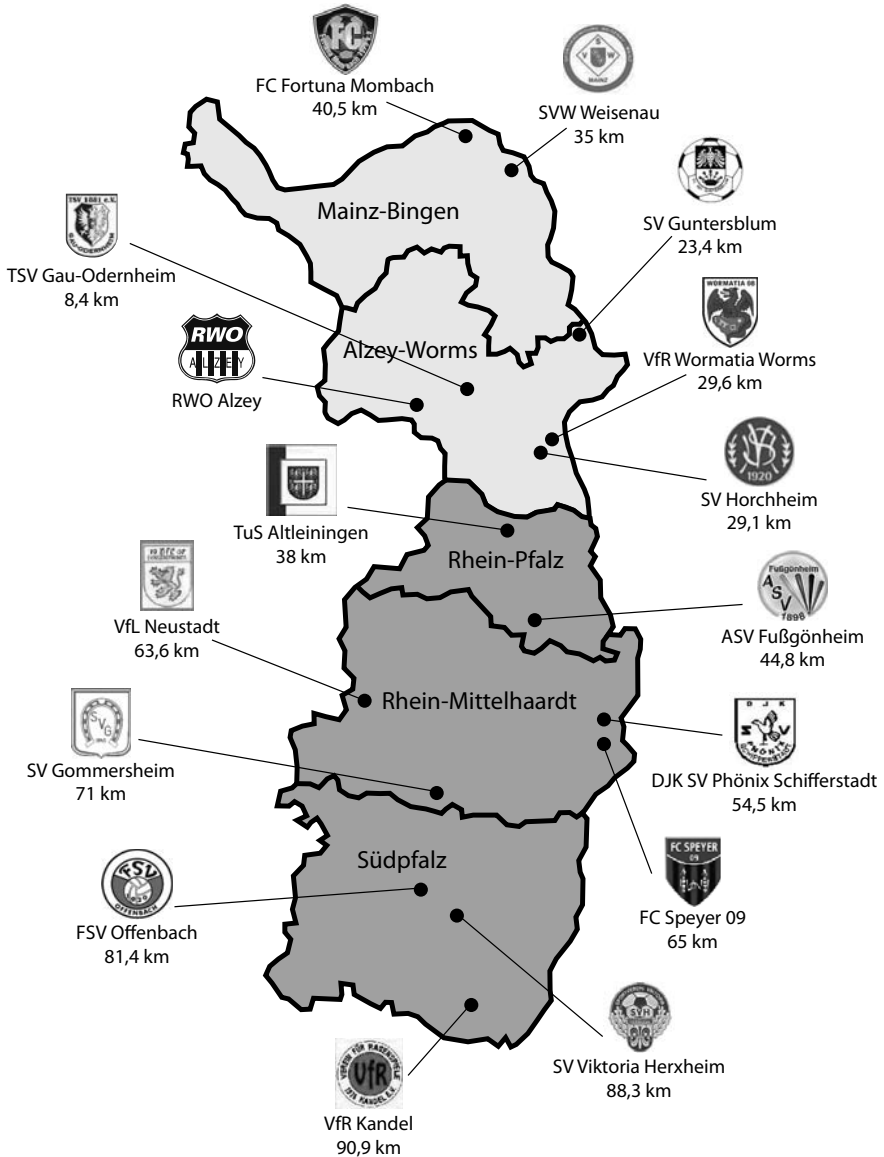

Spielorte Landesliga Ost und Entfernungen