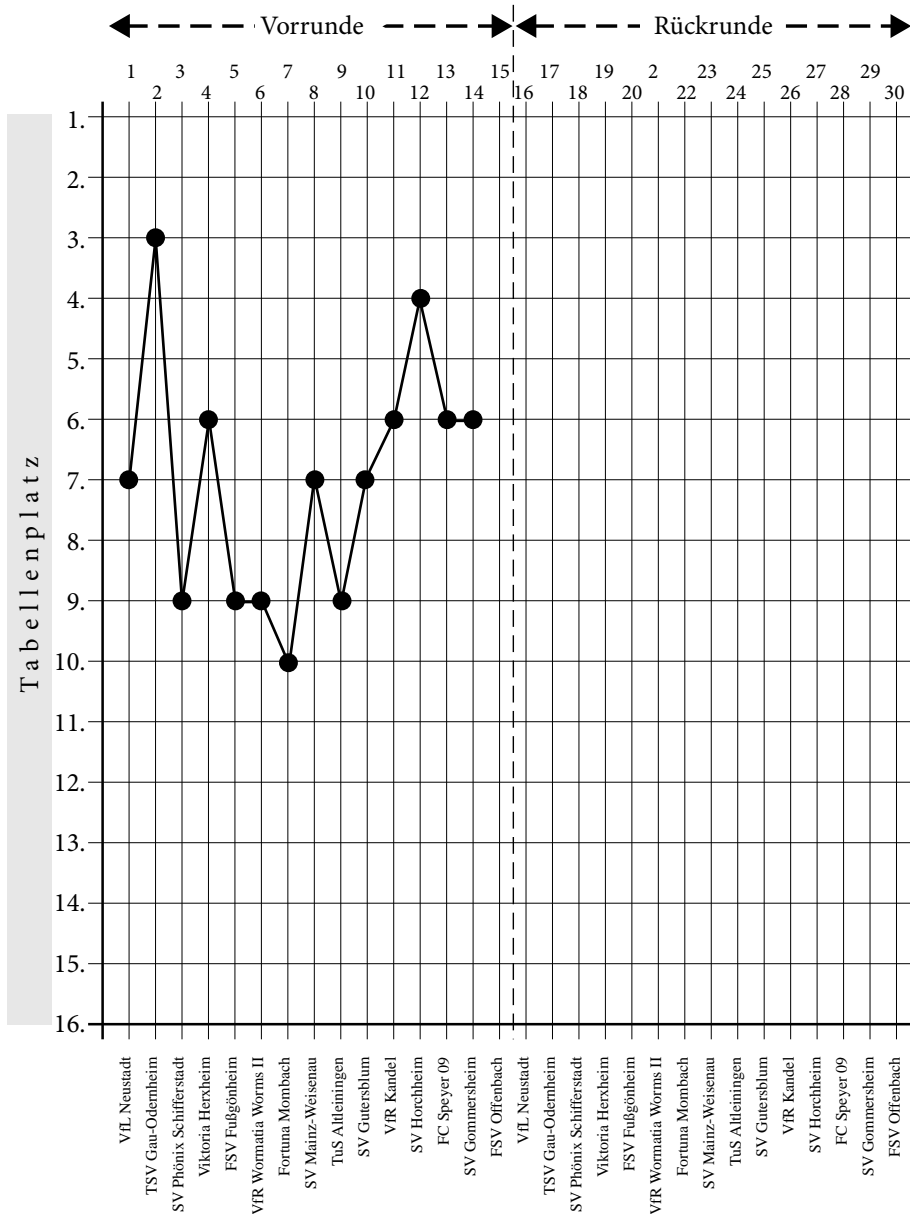

Tabellenplatzierung

1. Mannschaft