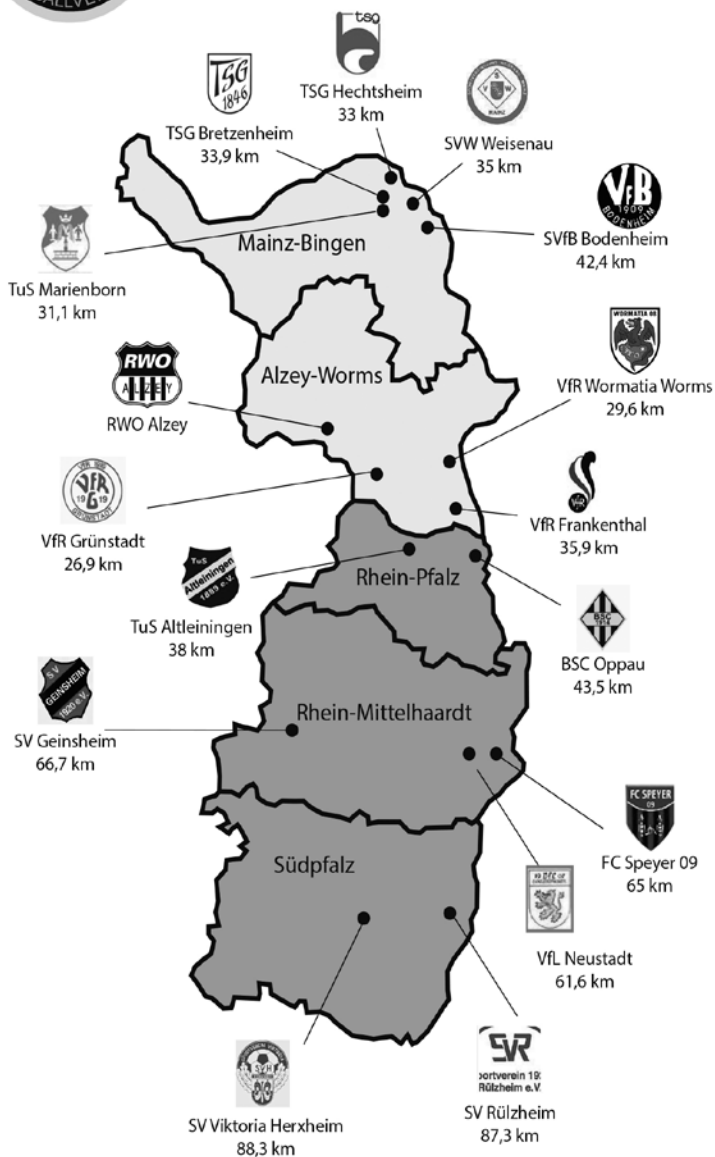

Stephan
SCHUHE

Spießgasse 18 · 55232 Alzey · Fußgängerzone
Kompetenz - Zentrum für gute Schuhe!

www.rwo-alzey.de

Spielorte Landesliga Ost und Entfernungen

Strom und Erdgas für die Region

- ✓ vergleichen
- ✓ wechseln
- ✓ sparen